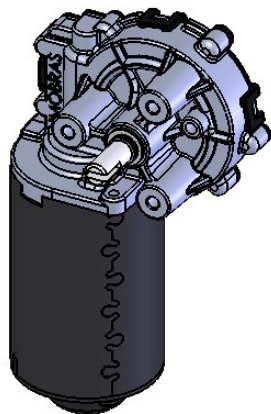

Technical  
Specification

Especificação  
Técnica

Imagem  
Ilustrativa

**100403224**

CARACTERÍSTICAS ELÉTRICAS

UN (V)	27
PN (W)	45

Notas: