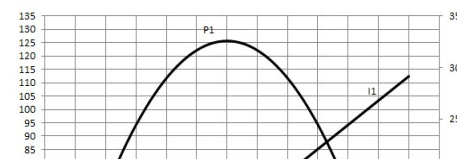

Technical  
Specification

Especificação  
Técnica

Imagem  
Ilustrativa

**100403224**

CARACTERÍSTICAS ELÉTRICAS

UN (V)	27
PN (W)	45

Notas: